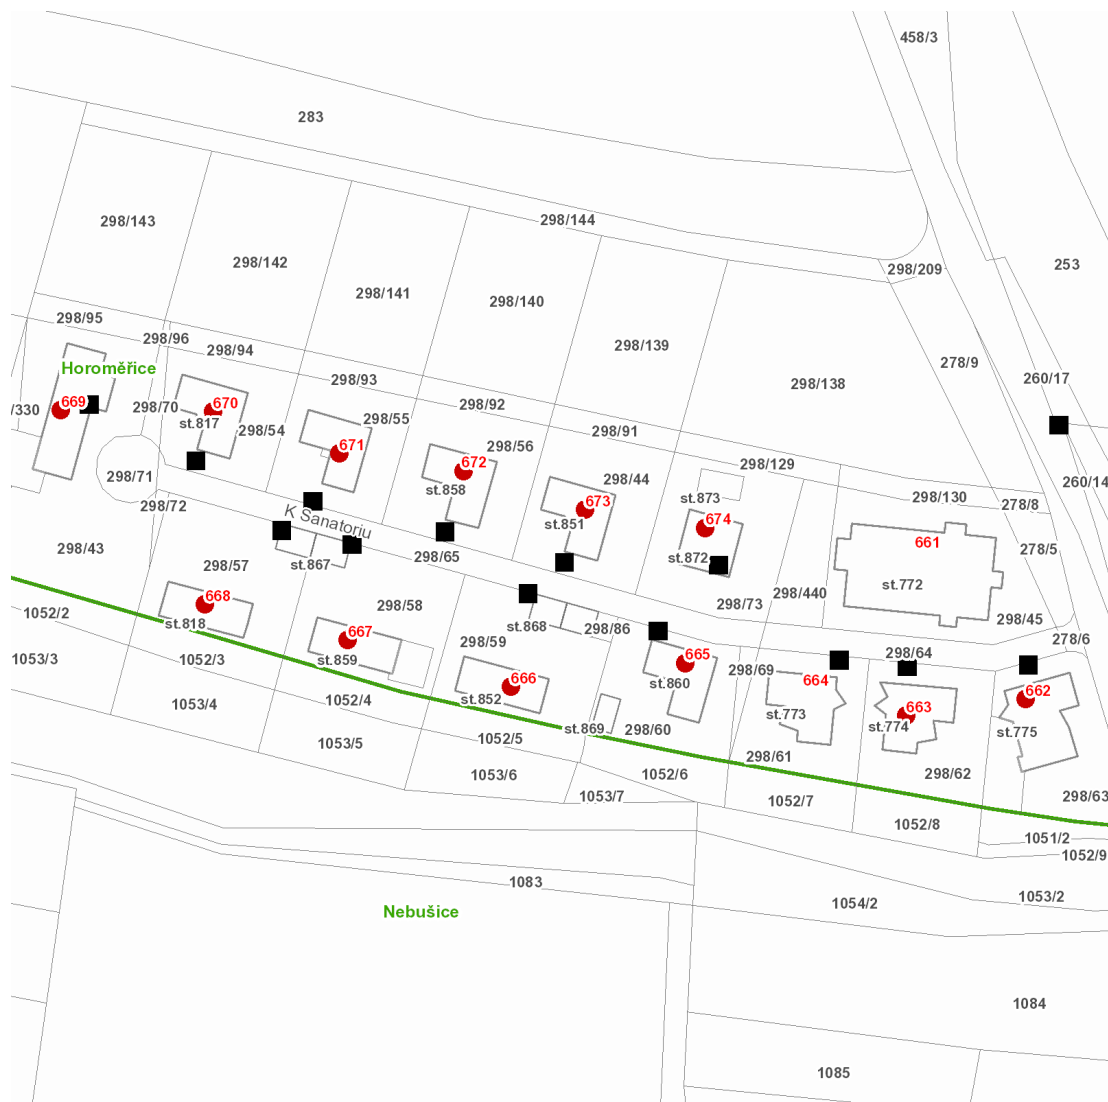

dne **22. 4. 2021** od **7:30** do **15:00** hodin

Plánovaná odstávka zahrnuje tyto lokality:**Horoměřice (okres Praha-západ)****K Sanatoriu: č. p. 662, 663, 665-674**

UPOZORNĚNÍ

Dotčené zařízení distribuční soustavy je nutné i v době odstávky považovat za zařízení pod napětím, a proto vás žádáme o dodržení všech zásad bezpečnosti a provedení opatření potřebných k zamezení případných škod na zdraví a majetku. | Provozovatelé výroben elektřiny jsou povinni zajistit přerušení dodávky elektřiny z výroby do vypnutého úseku distribuční soustavy.

dne 22. 4. 2021 od 7:30 do 15:00 hodin**Orientační mapový podklad odstávkou dotčených lokalit****VYSVĚTLIVKY**

- – adresy dotčené odstávkou elektřiny
- – místa připojení k elektrické síti dotčená odstávkou

INFORMACE ZASLÁNA

IDDS: m93bd5b (Obec Horoměřice)