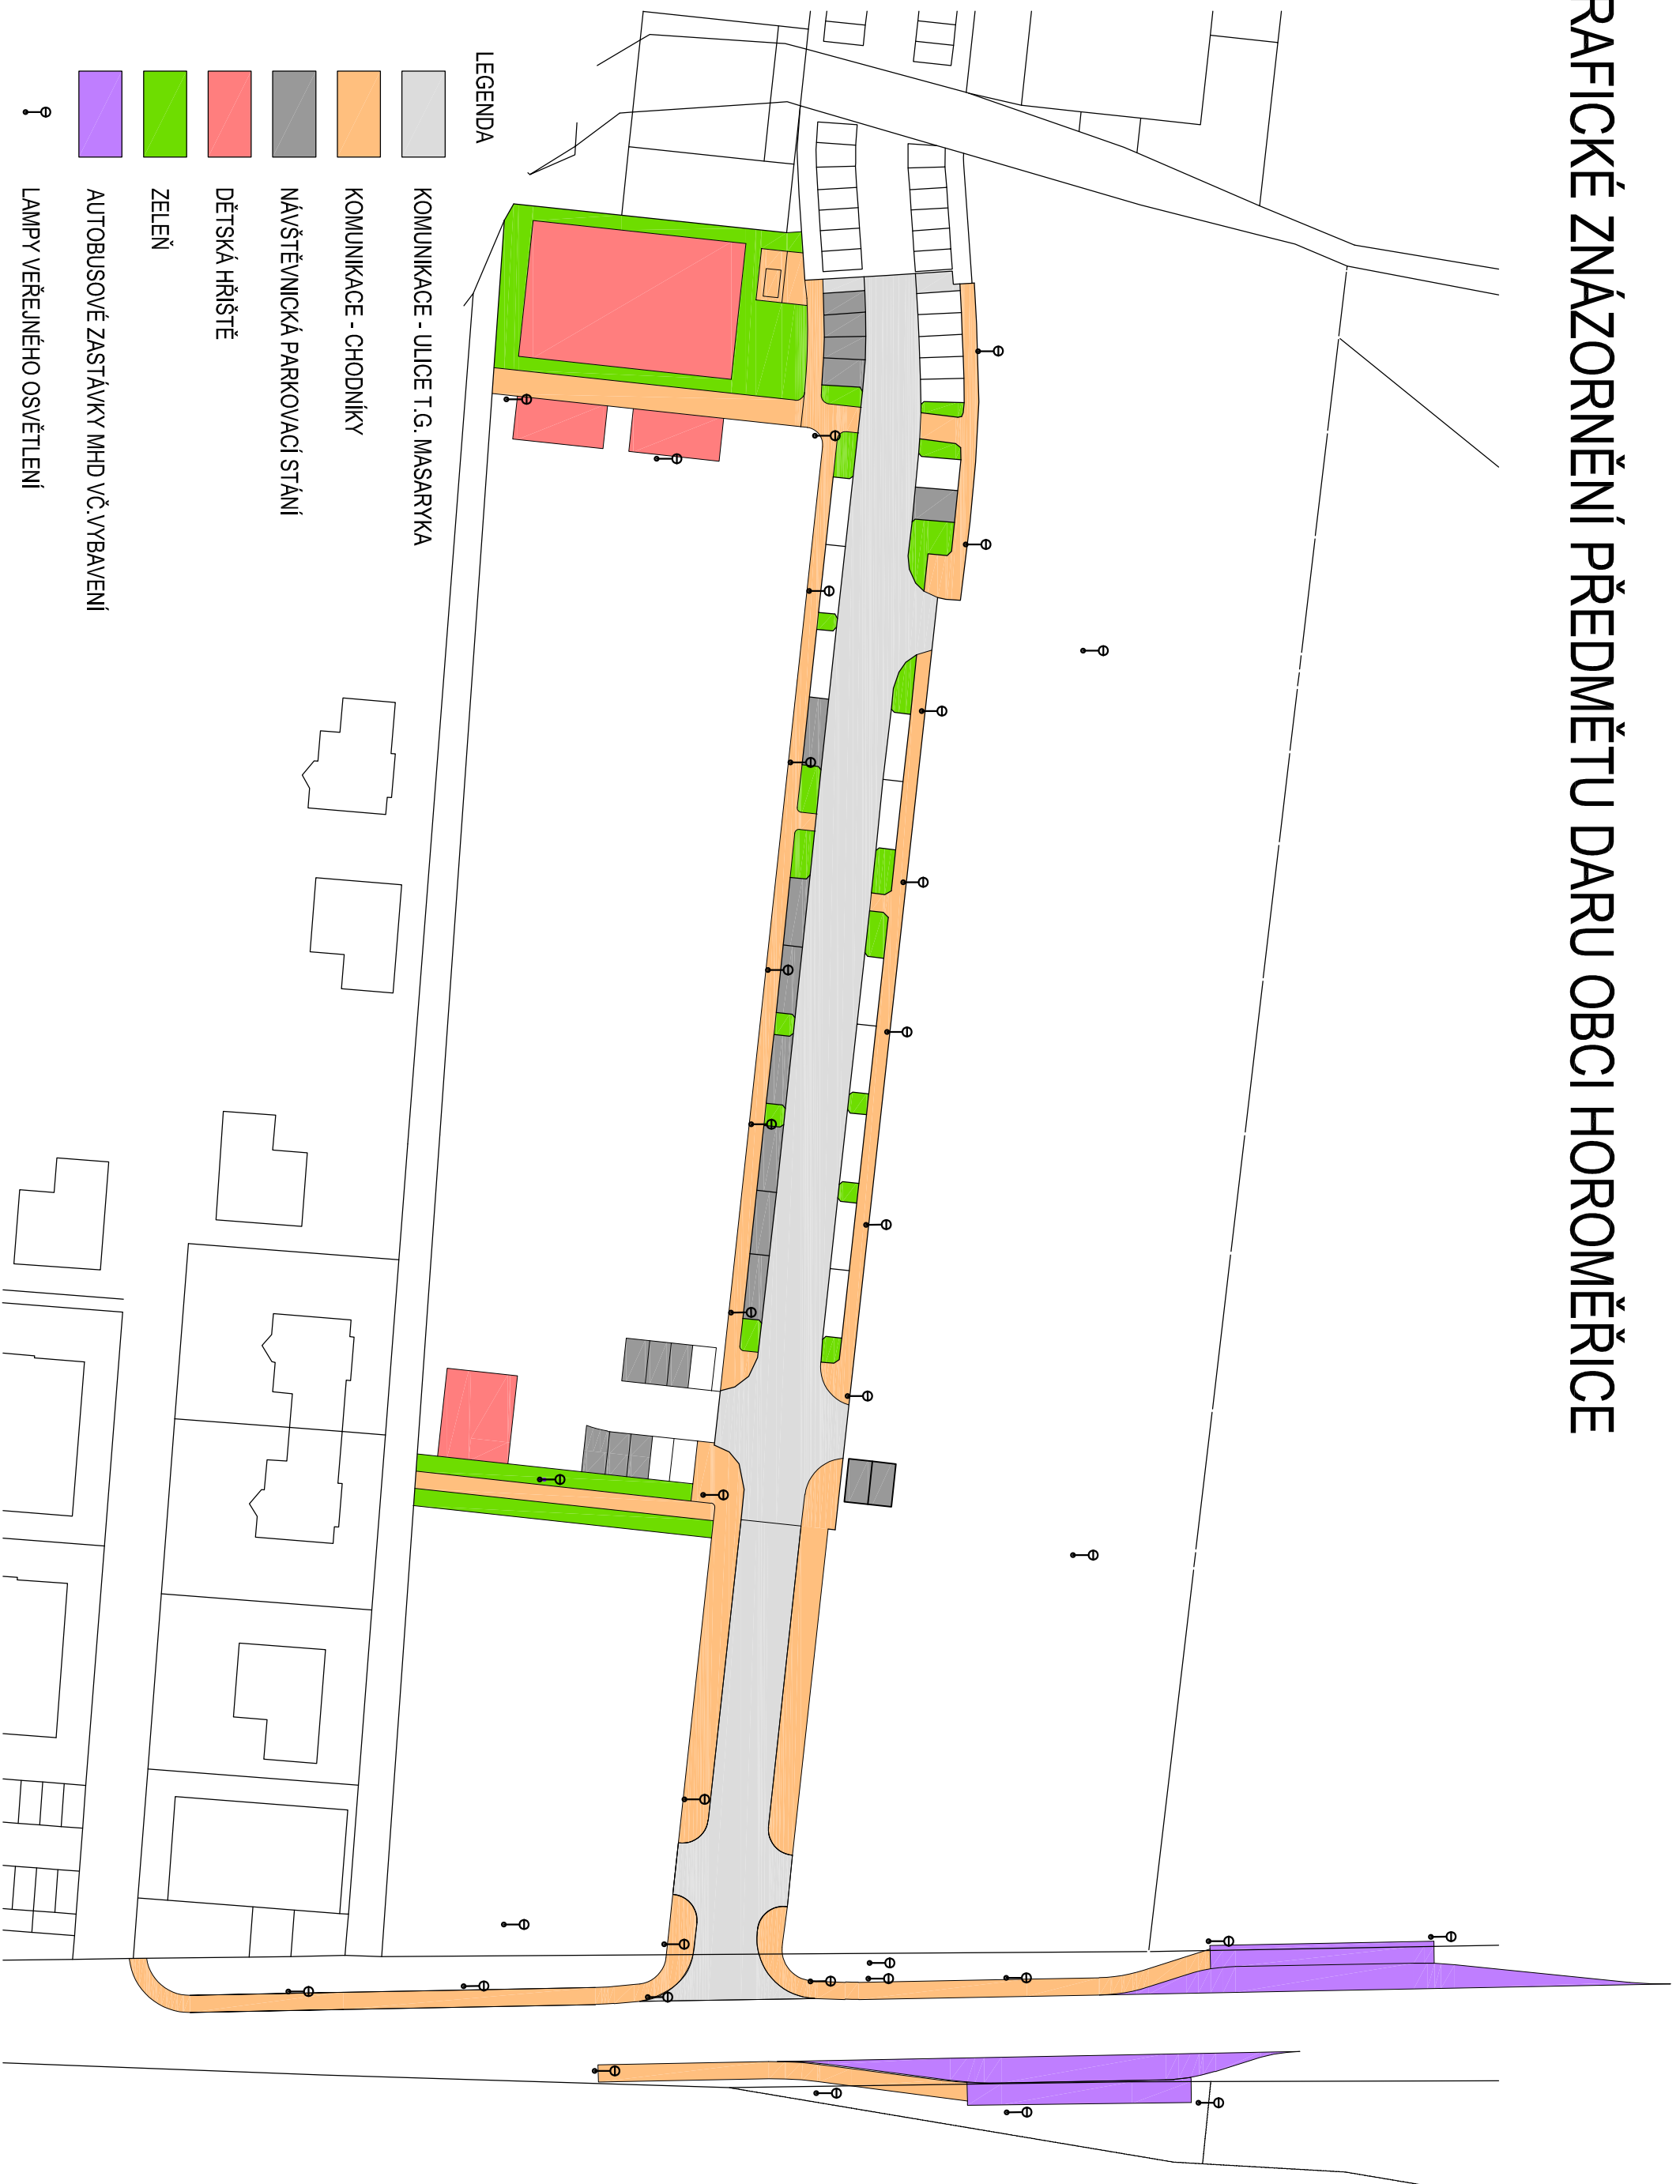

GRAFICKÉ ZNÁZORNĚNÍ PŘEDMĚTU DARU OBCE HOROMĚŘICE

LEGENDA

KOMUNIKACE - ULICE T. G. MASARYKA

KOMUNIKACE - CHODNÍKY

NÁVŠTĚVNICKÁ PARKOVACÍ STÁNÍ

DĚTSKÁ HRŠTĚ

ZELENĚ

AUTOBUSOVÉ ZASTÁVKY MHD VČ. VYBAVENÍ

LAMPY VEŘEJNÉHO OSVĚTLENÍ